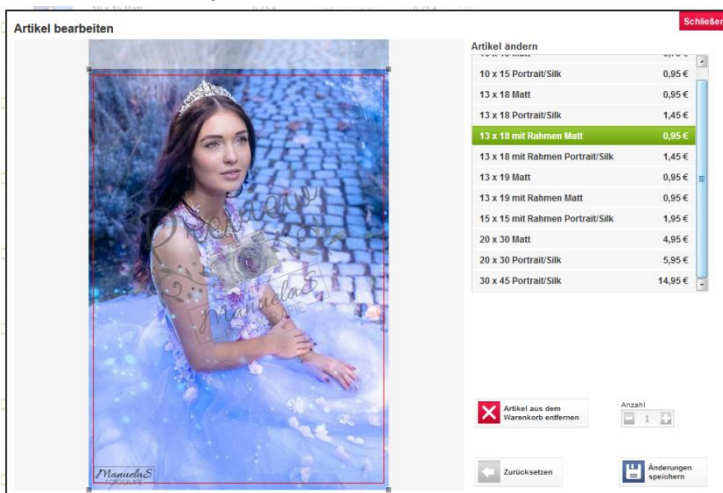

aktuelle Preise & Formate online

WICHTIG abschließend immer „Änderung speichern“