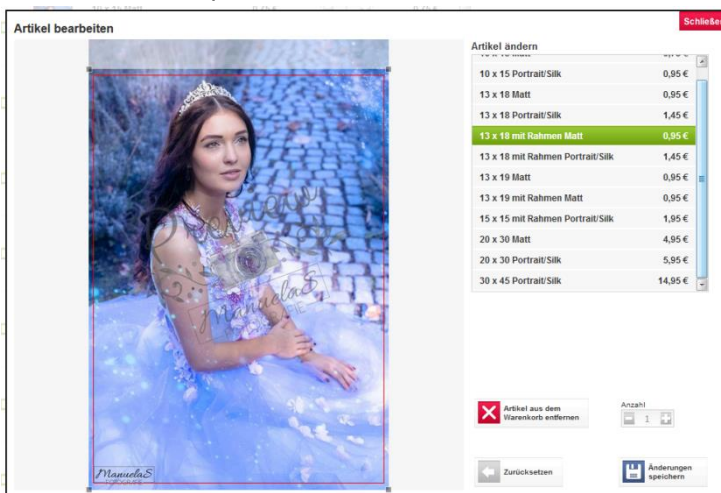

aktuelle Preise & Formate online

WICHTIG abschließend immer „Änderung speichern“