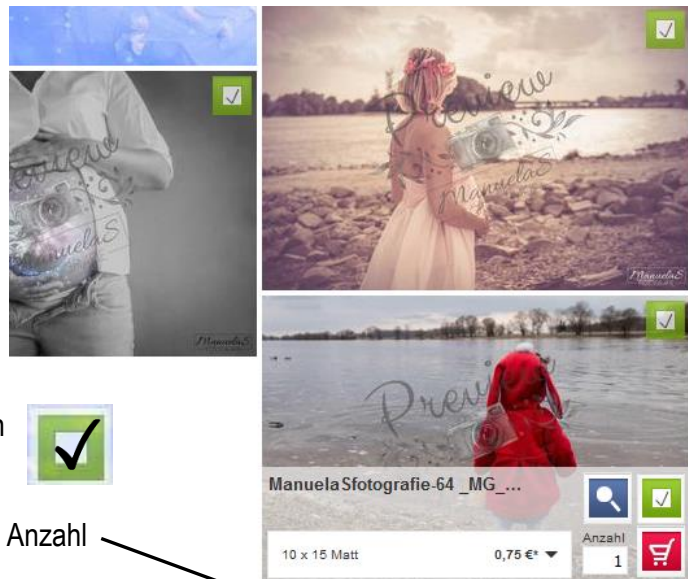

Einloggen

So erhältst du Zugang zu deiner Galerie und kannst Bilder in deiner Wunschgröße bestellen:

STARTSEITE **KUNDENLOGIN** GALERIEN KONTAKT

Galerien > ManuelaSfotografie

Galerie wechseln Abmelden Warenkorb anzeigen

aktuelle Preise & Formate online

- 10 x 15 Matt
- 10 x 15 Portrait/Silk
- 13 x 18 Matt
- 13 x 18 Portrait/Silk
- 13 x 18 mit Rahmen Matt
- 13 x 18 mit Rahmen Portrait/Silk
- 15 x 15 mit Rahmen Portrait/Silk
- 20 x 30 Matt
- 20 x 30 Portrait/Silk
- 10 x 15 Matt

<https://www.fotografenportal.com/manuelaSfotografie/startseite/>

Einfach das jeweilige Foto anklicken,
Größe, Papierart & Anzahl auswählen

und mit dem roten Einkaufskorb
in den Warenkorb legen.

Natürlich kannst du auch mit dem grünen Kästchen
mehrere Bilder auswählen
und sie zusammen mit gleicher Größe, Papierart & Anzahl
auf einmal in den Warenkorb zu legen.
(Galerieende rechts unten)

<https://www.fotografenportal.com/manuelaSfotografie/startseite/>

Um alle Bilder die sich in deinem Einkaufskorb befinden anzuzeigen klicke einfach rechts oben auf „Warenkorb anzeigen“

Solltest du bei mehreren Galerien einmal die falsche erwischt haben, kein Problem unter „Galerie wechseln“ kannst du zwischen den Galerien hin und her springen ohne dass sich dein Warenkorb leert.