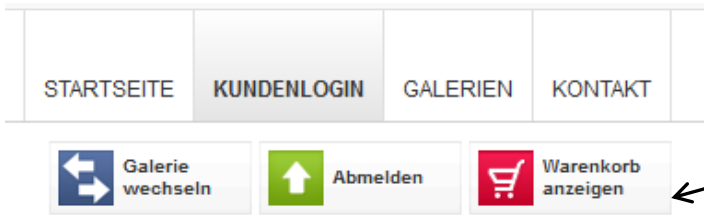

<https://www.fotografenportal.com/manuelaSfotografie/startseite/>

Einfach das jeweilige Foto anklicken,
Größe, Papierart & Anzahl auswählen

und mit dem roten Einkaufskorb
in den Warenkorb legen.

Natürlich kannst du auch mit dem grünen Kästchen
mehrere Bilder auswählen
und sie zusammen mit gleicher Größe, Papierart & Anzahl
auf einmal in den Warenkorb zu legen.
(Galerieende rechts unten)

Noch schneller geht's mit „Alle markieren“ (Galerieende)

* Preis versteht sich inkl. MwSt., zzgl. **Versandkosten**

Der Einkaufswagen in der linken oberen Ecke des Bildes
zeigt dir an ob und wie oft das Bild in den Warenkorb gelegt wurde.

<https://www.fotografenportal.com/manuelaSfotografie/startseite/>

Um alle Bilder die sich in deinem Einkaufskorb befinden anzuzeigen klicke einfach rechts oben auf „Warenkorb anzeigen“

Solltest du bei mehreren Galerien einmal die falsche erwischt haben, kein Problem unter „Galerie wechseln“ kannst du zwischen den Galerien hin und her springen ohne dass sich dein Warenkorb leert.