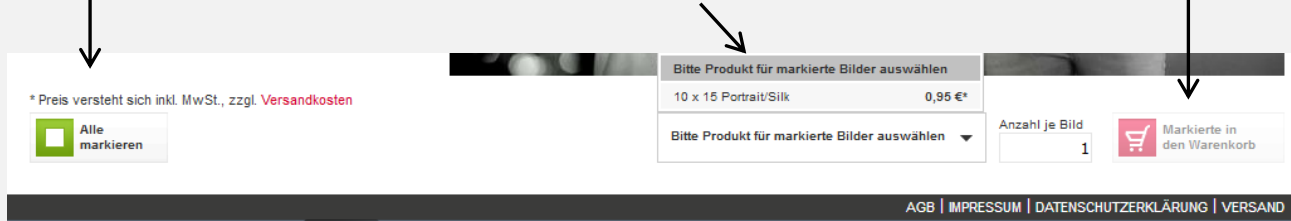

Zum Verkleinern oder am Ende der Galerie einfach rechts oben auf **Schließen** klicken.

Solltest du zur Auswahl deiner Bilder lieber Abzüge der Bilder in den Händen halten wollen, so hast du hier die Möglichkeit welche in 10x15 auf hochwertigem Porträt/Silk-Papier zu bestellen. (kostenpflichtig)

Einfach dazu die Bilder mit dem roten Einkaufskorb in den Warenkorb legen.

NUR BEI BESTELLUNG VON ABZÜGEN ZUR AUSWAHL

<https://www.fotografenportal.com/manuelaSfotografie/startseite/>

Natürlich kannst du auch mit dem grünen Kästchen
mehrere Bilder auswählen
und sie zusammen mit gleicher Anzahl
auf einmal in den Warenkorb legen.
(Galerieende rechts unten)

Noch schneller geht's am Galerieende mit
„Alle markieren“, Kontaktabzüge mit „10x15 Portrait/Silk“ auswählen und „Markierte in den Warenkorb“ legen.

Der Einkaufswagen in der linken oberen Ecke des Bildes zeigt dir an ob und wie oft das Bild in den Warenkorb gelegt wurde.

Solltest du **mehrere Galerie-Codes** bekommen haben kannst du rechts oben unter „Galerie wechseln“ zwischen den Galerien hin und her springen ohne dass dein Warenkorb (für kostenpflichtige Kontaktabzüge) geleert wird