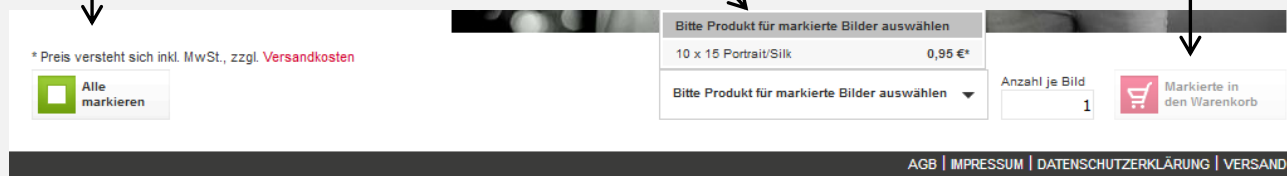

Zum Verkleinern oder am Ende der Galerie einfach rechts oben auf **Schließen** klicken.

Solltest du zur Auswahl deiner Bilder lieber Abzüge der Bilder in den Händen halten wollen, so hast du hier die Möglichkeit welche in 10x15 auf hochwertigem Porträt/Silk-Papier zu bestellen. (*kostenpflichtig*)

Einfach dazu die Bilder mit dem roten Einkaufskorb in den Warenkorb legen.

NUR BEI BESTELLUNG VON ABZÜGEN ZUR AUSWAHL

<https://www.fotografenportal.com/manuelaSfotografie/startseite/>

Natürlich kannst du auch mit dem grünen Kästchen
mehrere Bilder auswählen
und sie zusammen mit gleicher Anzahl
auf einmal in den Warenkorb legen.
(Galerieende rechts unten)

Noch schneller geht's am Galerieende mit
„Alle markieren“, Kontaktabzüge mit „10x15 Porträt/Silk“ auswählen und „Markierte in den Warenkorb“ legen.

Der Einkaufswagen in der linken oberen Ecke des Bildes zeigt dir an ob und wie oft das Bild in den Warenkorb gelegt wurde.

NUR BEI BESTELLUNG VON ABZÜGEN ZUR AUSWAHL

Solltest du **mehrere Galerie-Codes** bekommen haben kannst du rechts oben unter „Galerie wechseln“ zwischen den Galerien hin und her springen ohne dass dein Warenkorb (für kostenpflichtige Kontaktabzüge) geleert wird