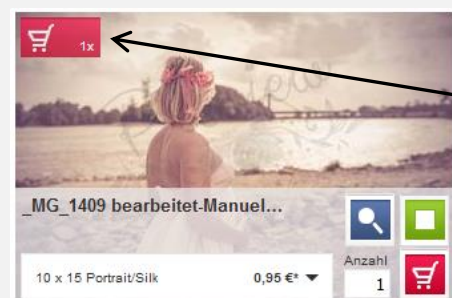

Zum Verkleinern oder am Ende der Galerie einfach rechts oben auf **Schließen** klicken.

Solltest du zur Auswahl deiner Bilder lieber Abzüge der Bilder in den Händen halten wollen, so hast du hier die Möglichkeit welche in 10x15 auf hochwertigem Porträt/Silk-Papier zu bestellen. (*kostenpflichtig*)

Einfach dazu die Bilder mit dem roten Einkaufskorb in den Warenkorb legen.

NUR BEI BESTELLUNG VON ABZÜGEN ZUR AUSWAHL

<https://www.fotografenportal.com/manuelaSfotografie/startseite/>

Natürlich kannst du auch mit dem grünen Kästchen
mehrere Bilder auswählen
und sie zusammen mit gleicher Anzahl
auf einmal in den Warenkorb legen.
(Galerieende rechts unten)

Noch schneller geht's am Galerieende mit
„Alle markieren“, Kontaktabzüge mit „10x15 Porträt/Silk“ auswählen und „Markierte in den Warenkorb“ legen.

Der Einkaufswagen in der linken oberen Ecke des Bildes zeigt dir an ob und wie oft das Bild in den Warenkorb gelegt wurde.

NUR BEI BESTELLUNG VON ABZÜGEN ZUR AUSWAHL

Solltest du **mehrere Galerie-Codes** bekommen haben kannst du rechts oben unter „Galerie wechseln“ zwischen den Galerien hin und her springen ohne dass dein Warenkorb (für kostenpflichtige Kontaktabzüge) geleert wird